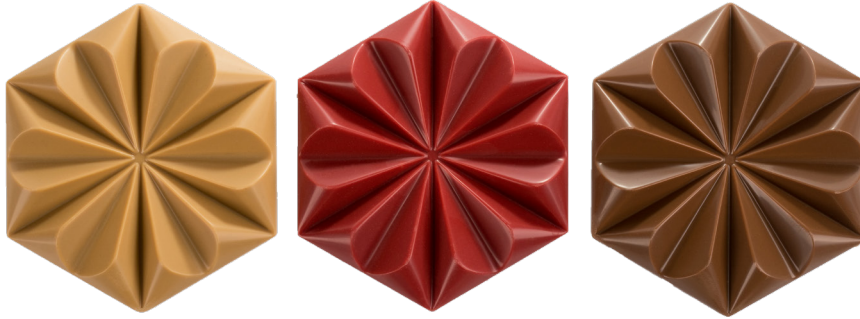

Tavaszi / Nyári ajánlatunk

PREMIUM COLLECTION:
Belga Tejkaramell

LUXURY COLLECTION:
Málnás Csokoládé

CHOCOLATE BAR

70 g T Á B L Á S C S O K O L Á D É

- › 10x12 cm logózható felület
- › Különleges kakaóbab design a csokoládé felületén
- › Premium és Luxury alapanyagokból készül
- › Csomagolás: celofán tasak + 4 színnel nyomott egyedi díszdoboz
- › Minimális rendelhető mennyiség: 500 db

Tavaszi / Nyári ajánlatunk

PREMIUM COLLECTION:
60%-os Belga Málnás Étcsokoládé

LUXURY COLLECTION:
Passion Fruit Csokoládé

DIAMOND

55 g C H O C O L A T E S

EXCLUSIVE

1 DB-OS
DÍSZDOBOZ

Új fejlesztésünk, a Gyémánt formájú táblás csokoládé

- › Exclusive díszdoboz: selyempapírba csomagoljuk a Diamond csokoládét, egy egyedi címkével leragasztjuk, és üdvözlőkártyát teszünk rá, majd rácsúsztatjuk a díszdoboz tetejét.
- › Logózás: az üdvözlőkártya, a címke és a doboz teteje is 4 színnel nyomható