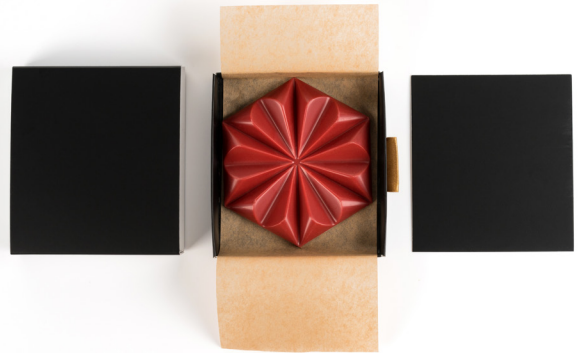

LUXURY COLLECTION:

Epres Csokoládé

MINI BAR

25 g T Á B L Á S C S O K O L Á D É

- › 10x5 cm logózható felület
- › Premium és Luxury alapanyagokból készül
- › Csomagolás: arany, vagy ezüst alufólia + 4 színnel nyomott papírpalást
- › Minimális rendelhető mennyiség: 300 db

Tavaszi / Nyári ajánlatunk

PREMIUM COLLECTION:
Belga Tejkaramell

LUXURY COLLECTION:
Málnás Csokoládé

CHOCOLATE BAR

70 g T Á B L Á S C S O K O L Á D É

- › 10x12 cm logózható felület
- › Különleges kakaóbab design a csokoládé felületén
- › Premium és Luxury alapanyagokból készül
- › Csomagolás: celofán tasak + 4 színnel nyomott egyedi díszdoboz
- › Minimális rendelhető mennyiség: 500 db

- › Exclusive díszdoboz: selyempapírba csomagoljuk a Diamond csokoládét, egy egyedi címkével leragasztjuk, és üdvözlőkártyát teszünk rá, majd rácsúsztatjuk a díszdoboz tetejét.
- › Logózás: az üdvözlőkártya, a címke és a doboz teteje is 4 színnel nyomható