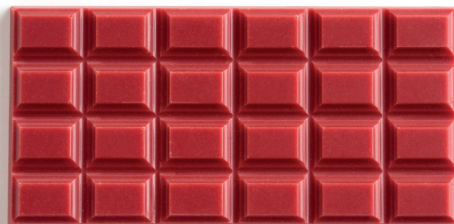

LUXURY COLLECTION:

Epres Csokoládé

MINI BAR

25 g T Á B L Á S C S O K O L Á D É

- › 10x5 cm logózható felület
- › Premium és Luxury alapanyagokból készül
- › Csomagolás: arany, vagy ezüst alufólia + 4 színnel nyomott papírpalást
- › Minimális rendelhető mennyiség: 300 db

Tavaszi / Nyári ajánlatunk

PREMIUM COLLECTION:
Belga Tejkaramell

LUXURY COLLECTION:
Málnás Csokoládé

CHOCOLATE BAR

70 g T Á B L Á S C S O K O L Á D É

- › 10x12 cm logózható felület
- › Különleges kakaóbab design a csokoládé felületén
- › Premium és Luxury alapanyagokból készül
- › Csomagolás: celofán tasak + 4 színnel nyomott egyedi díszdoboz
- › Minimális rendelhető mennyiség: 500 db